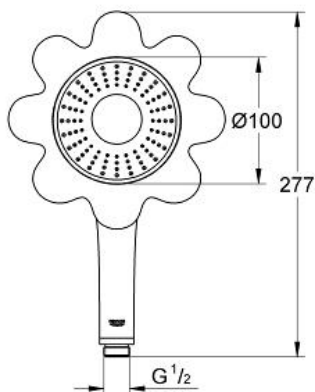

RAINSHOWER ICON 100
Ручной душ, 1 вид струи
MODEL # 26115YR0

Pure Freude
an Wasser

GROHE

Product Description:

RAINSHOWER ICON 100

Ручной душ, 1 вид струи

Standard Specification:

Rain

Ø 100 мм

с желтой резиновой насадкой в виде цветка

Угловой переходник для комбинации ручных
душей с душевыми гарнитурами

GROHE EcoJoy ограничитель расхода воды 9,5 л/мин

GROHE DreamSpray превосходный поток воды