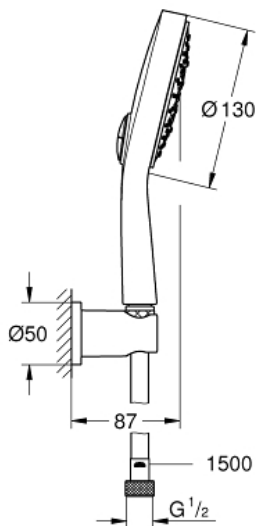

POWER&SOUL COSMOPOLITAN

Душевой набор 4+ режима

MODEL # 26174000

Pure Freude
an Wasser

GROHE

Product Description:
POWER&SOUL COSMOPOLITAN
Душевой набор 4+ режима

Standard Specification:
включает в себя:
ручной душ Power&Soul Cosmopolitan 130 (27 664 000)
настенный держатель душа
металлический душевой шланг 1500 мм (28 143)
GROHE DreamSpray превосходный поток воды
GROHE StarLight хромированная поверхность
с системой SpeedClean против известковых отложений
Внутренний охлаждающий канал для продолжительного
срока службы
может использоваться с проточным водонагревателем
минимальное давление 1,0 бар

Color:
□ 26174000 хром