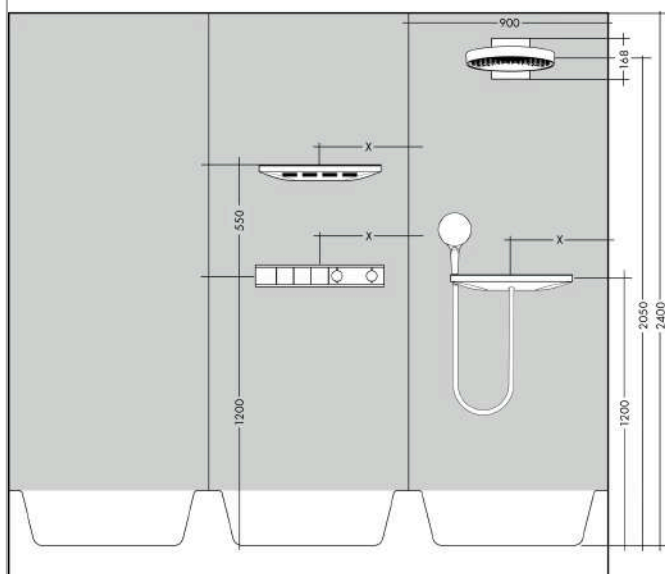

Rainfinity

Верхний душ 360 1jet с настенным креплением

Поверхности : **хром** Артикульный номер: **26230000**

Описание

Характеристики

- состоит из: верхний душ, настенный вывод
- размер душевого диска: 360 мм
- тип струи: PowderRain
- выступ 381 мм
- средний распылительный диск: 205 мм
- рамка: металл
- материал душевого диска: алюминий
- поверхность душевого диска: графит
- Регулировка душа по вертикали в пределах 10-30°
- максимальный расход воды при 3 бар: 21 л/мин
- расход воды PowderRain (при 3 барах): 21 л/мин
- съемный верхний душ для очистки
- монтаж: стена
- соединительная резьба G ½

Технология

Награды за дизайн

reddot award 2019
best of the best

Продукт

Чертеж

Rainfinity**Верхний душ 360 1jet с настенным креплением**Поверхности : **хром** Артикульный номер: **26230000****График расхода воды**

Q = l/min 0 3 6 9 12 15 18 21 24 27 30
 Q = l/sec 0 0,1 0,2 0,3 0,4 0,5

Расход измерен практически с помощью соответствующей арматуры (термостат/смеситель/скрытый клапан).

Rainfinity

Верхний душ 360 1jet с настенным креплением

Поверхности : **хром** Артикульный номер: **26230000**

Пример монтажа

Rainfinity

Верхний душ 360 1jet с настенным креплением

Поверхности : хром Артикульный номер: 26230000

Покомпонентное изображение

Год выпуска: >07/19