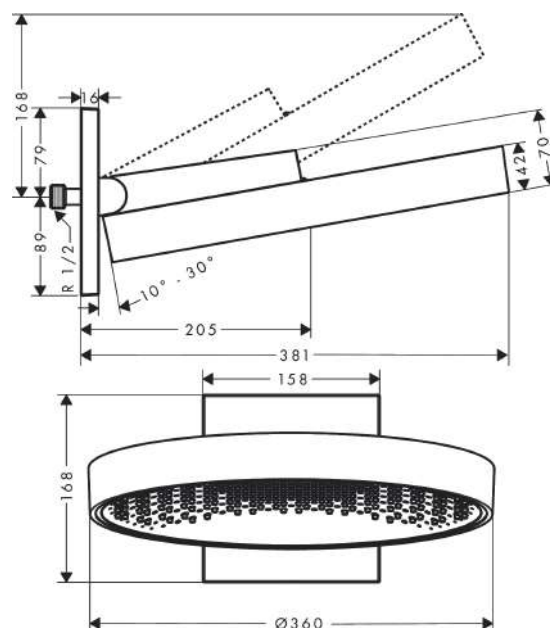

Rainfinity

Верхний душ 360 1jet с настенным креплением

Поверхности : **хром** Артикульный номер: **26230000**

Описание

Характеристики

- состоит из: верхний душ, настенный вывод
- размер душевого диска: 360 мм
- тип струи: PowderRain
- выступ 381 мм
- средний распылительный диск: 205 мм
- рамка: металл
- материал душевого диска: алюминий
- поверхность душевого диска: графит
- Регулировка душа по вертикали в пределах 10-30°
- максимальный расход воды при 3 бар: 21 л/мин
- расход воды PowderRain (при 3 барах): 21 л/мин
- съемный верхний душ для очистки
- монтаж: стена
- соединительная резьба G ½

Технология

Награды за дизайн

reddot award 2019
best of the best

Продукт

Чертеж

Rainfinity**Верхний душ 360 1jet с настенным креплением**Поверхности : **хром** Артикульный номер: **26230000****График расхода воды**

Q = l/min 0 3 6 9 12 15 18 21 24 27 30
 Q = l/sec 0 0,1 0,2 0,3 0,4 0,5

Расход измерен практически с помощью соответствующей арматуры (термостат/смеситель/скрытый клапан).

Rainfinity

Верхний душ 360 1jet с настенным креплением

Rainfinity**Верхний душ 360 1jet с настенным креплением**Поверхности : **хром** Артикульный номер: **26230000****Перечень запасных частей**

Год выпуска: >07/19

Позиция	Описание	Артикульный номер	PC	PU
1	head shower	93666000	-	1
2	cover	93524000	-	1
3	cramp	93525000	-	1
4	escutcheon	93523000	-	1
5	O-ring 9x2	98119000	-	1
6	filter packing	93774000	-	1
7	O-ring 13x2,5	98428000	-	1