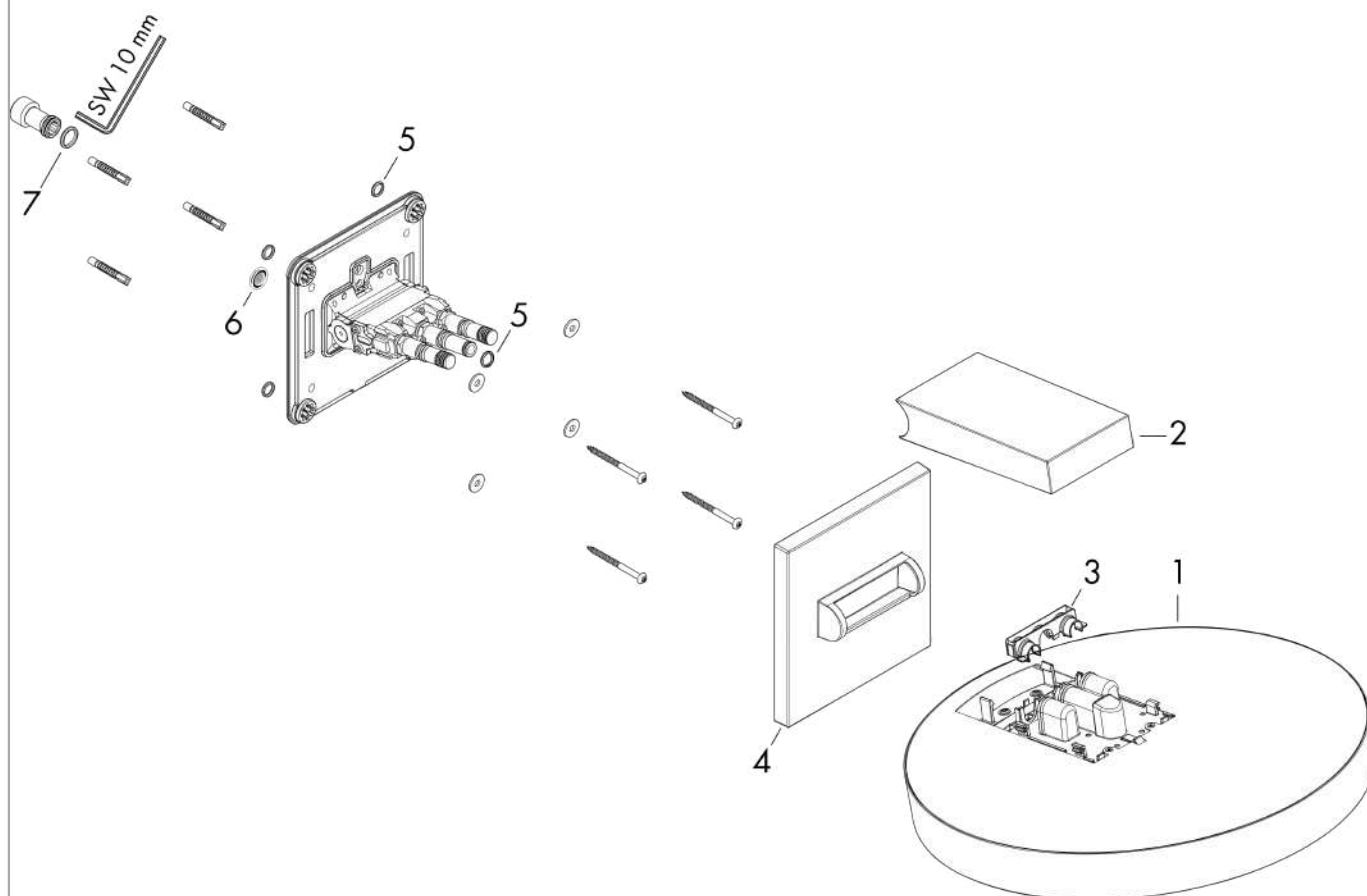

Rainfinity

Верхний душ 360 1jet с настенным креплением

Поверхности : хром   Артикульный номер: 26230000

Покомпонентное изображение

Год выпуска: >07/19

Rainfinity

Верхний душ 360 1jet с настенным креплением

Поверхности : **хром**   Артикульный номер: **26230000**

Перечень запасных частей

Год выпуска: >07/19

Позиция	Описание	Артикульный номер	PC	PU
1	head shower	93666000	-	1
2	cover	93524000	-	1
3	cramp	93525000	-	1
4	escutcheon	93523000	-	1
5	O-ring 9x2	98119000	-	1
6	filter packing	93774000	-	1
7	O-ring 13x2,5	98428000	-	1