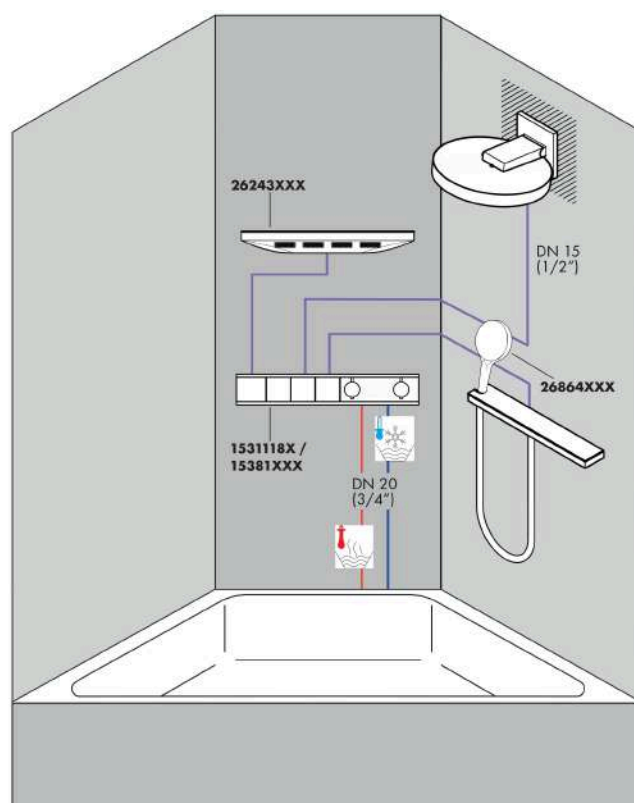

Rainfinity

Верхний душ 360 1jet с настенным креплением

Поверхности : **хром**   Артикульный номер: **26230000**

Пример монтажа