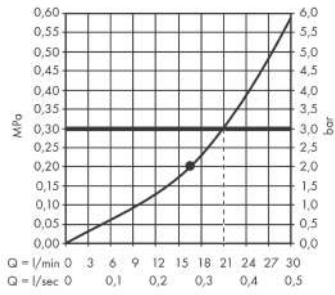

Rainfinity

Верхний душ 360 1jet с настенным креплением

Поверхности : **хром** Артикульный номер: **26230000**

Описание

Характеристики

- состоит из: верхний душ, настенный вывод
- размер душевого диска: 360 мм
- тип струи: PowderRain
- выступ 381 мм
- средний распылительный диск: 205 мм
- рамка: металл
- материал душевого диска: алюминий
- поверхность душевого диска: графит
- Регулировка душа по вертикали в пределах 10-30°
- максимальный расход воды при 3 бар: 21 л/мин
- расход воды PowderRain (при 3 барах): 21 л/мин
- съемный верхний душ для очистки
- монтаж: стена
- соединительная резьба G ½

Технология

Награды за дизайн

reddot award 2019
best of the best

Продукт

Чертеж

Rainfinity**Верхний душ 360 1jet с настенным креплением**Поверхности : **хром** Артикульный номер: **26230000****График расхода воды**

Q = l/min 0 3 6 9 12 15 18 21 24 27 30
 Q = l/sec 0 0,1 0,2 0,3 0,4 0,5

Расход измерен практически с помощью соответствующей арматуры (термостат/смеситель/скрытый клапан).

Rainfinity

Верхний душ 360 1jet с настенным креплением