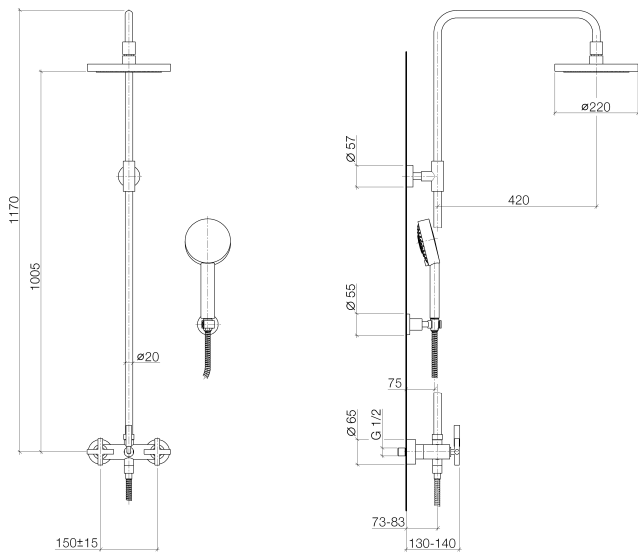

Душ - Tara.

Смеситель для душа для настенного монтажа со стойкой и ручным душем - чёрный

Артикульный номер: 26 631 892-33

- вылет душа со стойкой 420 мм
- верхний душ: дождевая струя
- ручной душ: с трех или пятипозиционным переключением: нормальная, мягкая и массажная струи
- Верхний душ с системой защиты от известковых отложений
- ручной душ с системой защиты от известковых отложений
- поворотный переключатель душевая стойка / ручной душ
- тропический верхний душ Ø 220 мм
- высота от смесителя до верхней точки стойки 1170 мм
- высота от смесителя до верхнего душа (до нижнего края) 1005 мм
- розетка для душевой штанги Ø 55 мм
- розетка для настенного крепления Ø 57 мм
- розетка для душевого смесителя Ø 65 мм
- штихмас 150 мм ± 15 мм
- металлический душевой шланг 1250 мм со встроенной защитой от перекручивания
- присоединение 1/2"
- расход душа макс. 8,6 л/мин
- расход ручного душа макс. 7,6 л/мин
- Группа смесителей согл. DIN 4109: 1
- Защищён от обратного потока.

чёрный матовый

Душ - Tara.

Смеситель для душа для настенного монтажа со стойкой и ручным душем - чёрный

Артикульный номер: 26 631 892-33

размерный чертеж

Все величины в мм / дюймах = мм x 0,0394

график расхода

Душ - Tara.

Смеситель для душа для настенного монтажа со стойкой и ручным душем - чёрный

Артикульный номер: 26 631 892-33

### Спецификация запасных частей

№	Артикульный №	Наименование	Расходуемое кол-во
1	04 12 05 092 00-33	Душевая лейка - чёрный матовый	1
2	09 23 01 039 90	вставка -	1
3	09 24 03 177 20-33	Подключение - чёрный матовый	1
4	04 28 22 101 20-33	Излив - чёрный матовый	1
5	09 14 10 011 90	Прокладка -	1
6	90 17 11 037 00-33		1
7	90 28 22 096 00-33		1
8	04 17 10 020 01-33		1
9	09 14 20 026 90	Прокладка -	1
10	28 050 892-33	держатель для душа - чёрный матовый	1
11	09 30 02 072-33	Металлический шланг для душа 1/2" x 3/8" x 1250 мм - чёрный матовый	1
12	28 014 979-33	Ручной душ - чёрный матовый	1