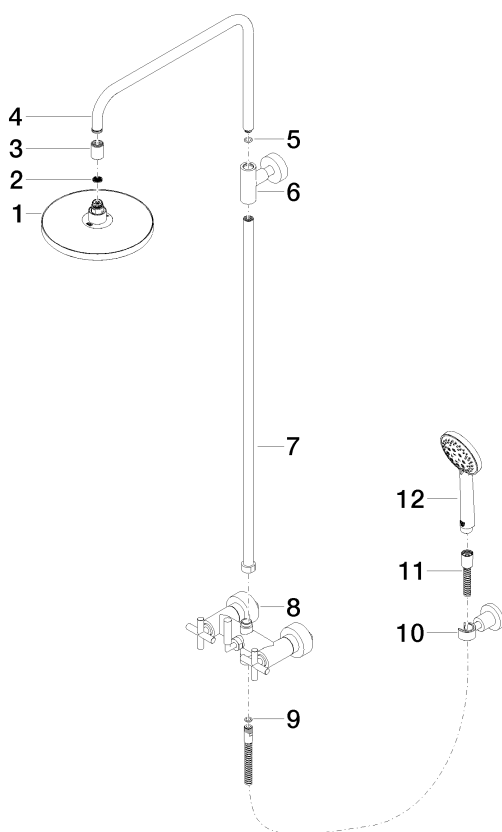

Душ - Tara.

Смеситель для душа для настенного монтажа со стойкой и ручным душем - чёрный

Артикульный номер: 26 631 892-33

- вылет душа со стойкой 420 мм
- верхний душ: дождевая струя
- ручной душ: с трех или пятипозиционным переключением: нормальная, мягкая и массажная струи
- Верхний душ с системой защиты от известковых отложений
- ручной душ с системой защиты от известковых отложений
- поворотный переключатель душевая стойка / ручной душ
- тропический верхний душ Ø 220 мм
- высота от смесителя до верхней точки стойки 1170 мм
- высота от смесителя до верхнего душа (до нижнего края) 1005 мм
- розетка для душевой штанги Ø 55 мм
- розетка для настенного крепления Ø 57 мм
- розетка для душевого смесителя Ø 65 мм
- штихмас 150 мм ± 15 мм
- металлический душевой шланг 1250 мм со встроенной защитой от перекручивания
- присоединение 1/2"
- расход душа макс. 8,6 л/мин
- расход ручного душа макс. 7,6 л/мин
- Группа смесителей согл. DIN 4109: 1
- Защищён от обратного потока.

чёрный матовый

Душ - Tara.

Смеситель для душа для настенного монтажа со стойкой и ручным душем - чёрный

Артикульный номер: 26 631 892-33

размерный чертеж

Все величины в мм / дюймах = мм x 0,0394

график расхода

Душ - Tara.

Смеситель для душа для настенного монтажа со стойкой и ручным душем - чёрный

Артикульный номер: 26 631 892-33

### Спецификация запасных частей

№	Артикульный №	Наименование	Расходуемое кол-во
1	04 12 05 092 00-33	Душевая лейка - чёрный матовый	1
2	09 23 01 039 90	вставка -	1
3	09 24 03 177 20-33	Подключение - чёрный матовый	1
4	04 28 22 101 20-33	Излив - чёрный матовый	1
5	09 14 10 011 90	Прокладка -	1
6	90 17 11 037 00-33		1
7	90 28 22 096 00-33		1
8	04 17 10 020 01-33		1
9	09 14 20 026 90	Прокладка -	1
10	28 050 892-33	держатель для душа - чёрный матовый	1
11	09 30 02 072-33	Металлический шланг для душа 1/2" x 3/8" x 1250 мм - чёрный матовый	1
12	28 014 979-33	Ручной душ - чёрный матовый	1