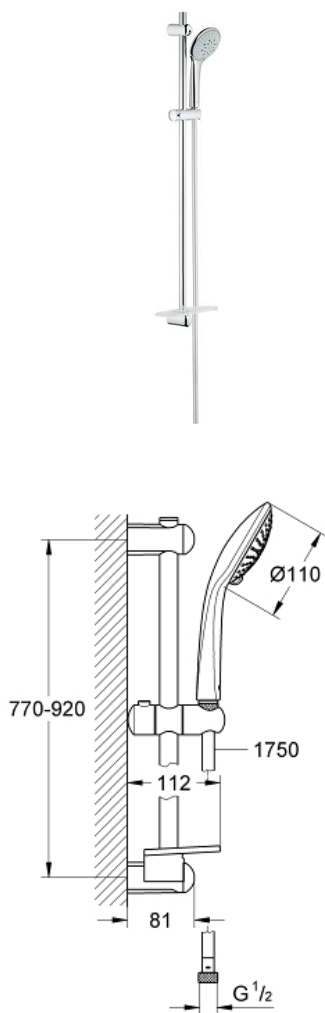

EUPHORIA 110 CHAMPAGNE  
Душевой гарнитур, 3 вида струй  
MODEL # 27227001

Pure Freude  
an Wasser

GROHE

Product Description:  
EUPHORIA 110 CHAMPAGNE  
Душевой гарнитур, 3 вида струй

Standard Specification:  
включает в себя:  
ручной душ Champagne (27 222 000)  
душевая штанга 900 мм (27 500)  
душевой шланг 1750 мм (28 388 000)  
Полочка GROHE EasyReach (27 596)  
GROHE DreamSpray превосходный поток воды, GROHE  
SprayDimmer, GROHE StarLight хромированная  
поверхность  
GROHE QuickFix (регулируемое расстояние между  
настенными креплениями штанги позволяет использовать  
для монтажа уже имеющиеся отверстия в стене)  
с системой SpeedClean против известковых отложений  
Внутренний охлаждающий канал для продолжительного  
срока службы  
Twistfree против перекручивания шланга  
может использоваться с проточным водонагревателем  
минимальное давление 1,0 бар

Color:  
□ 27227001 хром