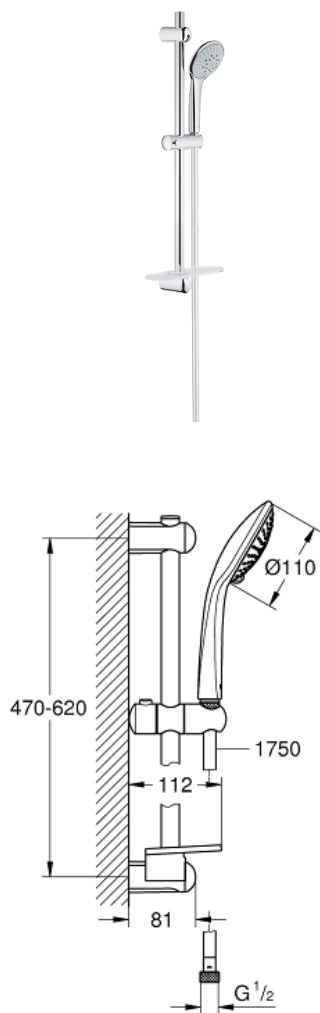

EUPHORIA 110 CHAMPAGNE
Душевой гарнитур, 3 вида струй
MODEL # 27232001

Pure Freude
an Wasser

GROHE

Product Description:
EUPHORIA 110 CHAMPAGNE
Душевой гарнитур, 3 вида струй

Standard Specification:
включает в себя:
ручной душ Champagne (27 222 000)
душевая штанга, 600 мм (27 499)
душевой шланг 1750 мм (28 388 000)
Полочка GROHE EasyReach (27 596)
GROHE SprayDimmer
GROHE DreamSpray превосходный поток воды
GROHE StarLight хромированная поверхность
GROHE QuickFix (регулируемое расстояние между
настенными креплениями штанги позволяет использовать
для монтажа уже имеющиеся отверстия в стене)
с системой SpeedClean против известковых отложений
Внутренний охлаждающий канал для продолжительного
срока службы
Twistfree против перекручивания шланга
может использоваться с проточным водонагревателем
минимальное давление 1,0 бар

Color:
□ 27232001 хром