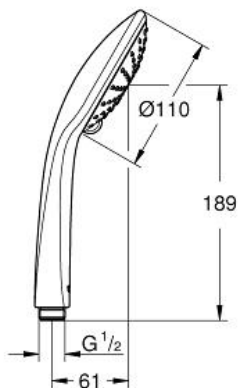

EUPHORIA 110 DUO  
 Ручной душ, 2 вида струй  
 MODEL # 27238000

Pure Freude  
 an Wasser

Product Description:  
 EUPHORIA 110 DUO  
 Ручной душ, 2 вида струй

Standard Specification:  
 Rain, SmartRain  
 GROHE EcoJoy ограничитель расхода воды 9,5 л/мин  
 GROHE DreamSpray превосходный поток воды  
 GROHE SprayDimmer  
 GROHE StarLight хромированная поверхность  
 с системой SpeedClean против известковых отложений  
 Внутренний охлаждающий канал для продолжительного  
 срока службы  
 универсальное крепление, подходящее к любому  
 стандартному шлангу  
 может использоваться с проточным водонагревателем  
 минимальное давление 1,0 бар

Color:  
 □ 27238000 хром