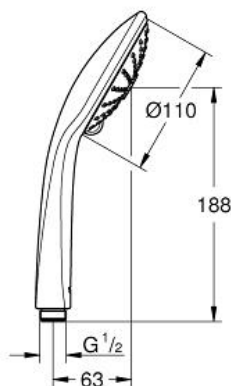

EUPHORIA 110 MASSAGE
Ручной душ, 3 вида струй
MODEL # 27239000

Pure Freude
an Wasser

GROHE

Product Description:
EUPHORIA 110 MASSAGE
Ручной душ, 3 вида струй

Standard Specification:
Rain / Massage / SmartRain
GROHE EcoJoy ограничитель расхода воды 9,5 л/мин
GROHE DreamSpray превосходный поток воды
GROHE SprayDimmer
GROHE StarLight хромированная поверхность
с системой SpeedClean против известковых отложений
Внутренний охлаждающий канал для продолжительного
срока службы
универсальное крепление, подходящее к любому
стандартному шлангу
может использоваться с проточным водонагревателем
минимальное давление 1,0 бар

Color:
□ 27239000 хром