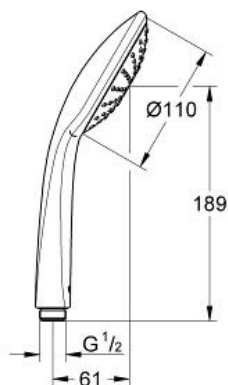

EUPHORIA 110 MONO
Ручной душ, 1 вид струи
MODEL # 27265000

Pure Freude
an Wasser

GROHE

Product Description:
EUPHORIA 110 MONO
Ручной душ, 1 вид струи

Standard Specification:

Rain

GROHE DreamSpray превосходный поток воды

может использоваться с проточным водонагревателем,

минимальное давление 1,0 бар

Color:

□ 27265000 хром