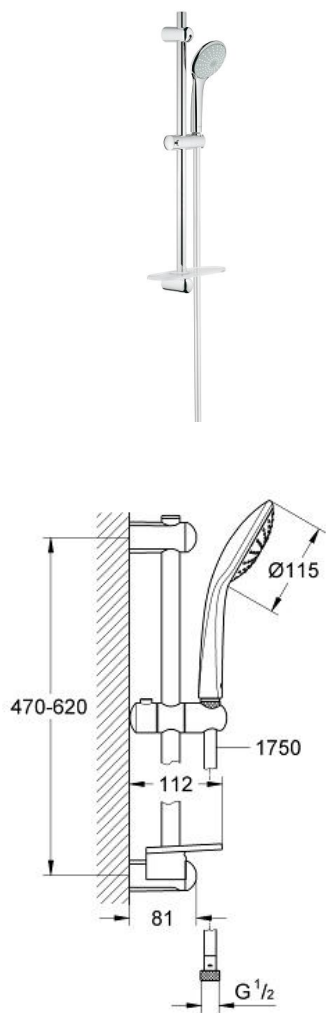

EUPHORIA 110 MONO  
Душевой гарнитур с 1 режимом струи  
MODEL # 27266001

Pure Freude  
an Wasser

GROHE

Product Description:  
EUPHORIA 110 MONO  
Душевой гарнитур с 1 режимом струи

Standard Specification:  
включает в себя:  
ручной душ Mono (27 265)  
душевая штанга, 600 мм (27 499)  
душевой шланг 1750 мм (28 388 000)  
Полочка GROHE EasyReach (27 596)  
GROHE DreamSpray превосходный поток воды, GROHE  
StarLight хромированная поверхность  
GROHE QuickFix (регулируемое расстояние между  
настенными креплениями штанги позволяет использовать  
для монтажа уже имеющиеся отверстия в стене)  
с системой SpeedClean против известковых отложений  
Внутренний охлаждающий канал для продолжительного  
срока службы  
Twistfree против перекручивания шланга  
может использоваться с проточным водонагревателем  
минимальное давление 1,0 бар

Color:  
□ 27266001 хром