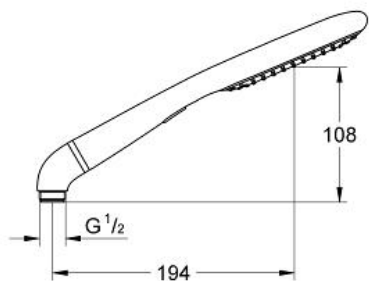

RAINSHOWER ECO 120
 Ручной душ, 2 вида струй
 MODEL # 27274000

Pure Freude
 an Wasser

GROHE

Product Description:
 RAINSHOWER ECO 120
 Ручной душ, 2 вида струй

Standard Specification:
 Rain, SmartRain
 Эко функция - ограничение расхода воды
 Угловой переходник для комбинации ручных
 душей с душевыми гарнитурами
 GROHE StarLight хромированная поверхность
 GROHE DreamSpray превосходный поток воды
 с системой SpeedClean против известковых отложений
 Внутренний охлаждающий канал для продолжительного
 срока службы
 универсальное крепление, подходящее к любому
 стандартному шлангу
 может использоваться с проточным водонагревателем
 минимальное давление 1,0 бар

Color:
 □ 27274000 хром