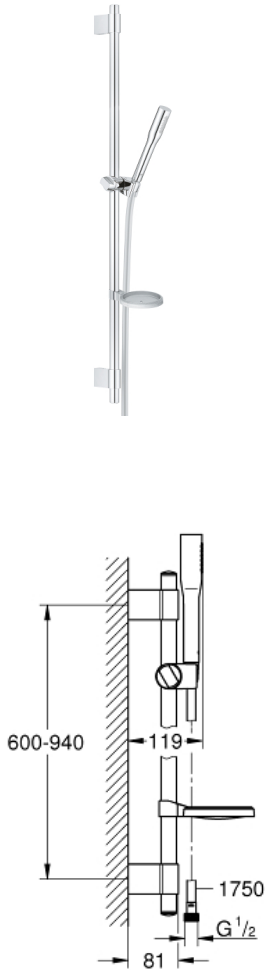

EUPHORIA COSMOPOLITAN STICK
Душевой гарнитур с 1 режимом струи
MODEL # 27368000

Pure Freude
an Wasser

GROHE

Product Description:
EUPHORIA COSMOPOLITAN STICK
Душевой гарнитур с 1 режимом струи

Standard Specification:
включает в себя:
ручной душ 27 400 000, душевая штанга 900 мм
с металлическими настенными креплениями
душевой шланг 1750 мм (28 388 000)
мыльница (27206)
GROHE EcoJoy ограничитель расхода воды 9,5 л/мин
GROHE StarLight хромированная поверхность
GROHE QuickFix Plus (регулируемое расстояние между
настенными креплениями штанги позволяет использовать
для монтажа уже имеющиеся отверстия в стене)
с системой SpeedClean против известковых отложений
Внутренний охлаждающий канал для продолжительного
срока службы
Twistfree против перекручивания шланга
может использоваться с проточным водонагревателем
минимальное давление 1,0 бар

Color:
□ 27368000 хром