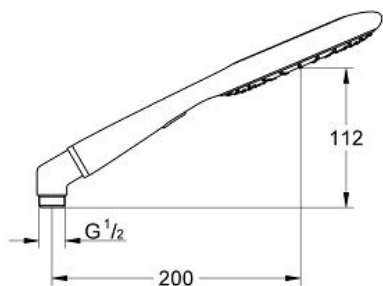

RAINSHOWER ICON 150
Ручной душ, 2 вида струй
MODEL # 27444001

Pure Freude
an Wasser

GROHE

Product Description:
RAINSHOWER ICON 150
Ручной душ, 2 вида струй

Standard Specification:
Rain, SmartRain
Эко функция - ограничение расхода воды
металлический угловой адаптер для комбинации ручного душа и душевого шланга
GROHE EcoJoy ограничитель расхода воды 9,5 л/мин
GROHE DreamSpray превосходный поток воды
GROHE StarLight хромированная поверхность
с системой SpeedClean против известковых отложений
универсальное крепление, подходящее к любому стандартному шлангу
может использоваться с проточным водонагревателем
минимальное давление 1,0 бар

Color:
 27444001 хром / оранжевый