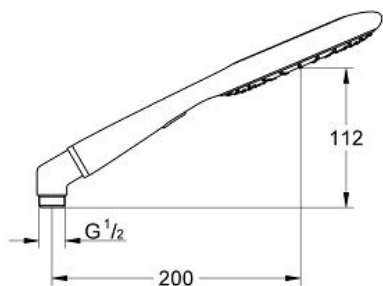

RAINSHOWER ICON 150
Ручной душ, 2 вида струй
MODEL # 27446001

Pure Freude
an Wasser

GROHE

Product Description:
RAINSHOWER ICON 150
Ручной душ, 2 вида струй

Standard Specification:
Rain, SmartRain
Эко функция - ограничение расхода воды
металлический угловой адаптер для комбинации ручного
душа и душевого шланга
GROHE EcoJoy ограничитель расхода воды 9,5 л/мин
GROHE DreamSpray превосходный поток воды
GROHE StarLight хромированная поверхность
с системой SpeedClean против известковых отложений
Внутренний охлаждающий канал для продолжительного
срока службы
универсальное крепление, подходящее к любому
стандартному шлангу
может использоваться с проточным водонагревателем
минимальное давление 1,0 бар

Color:
□ 27446001 хром / жёлтый