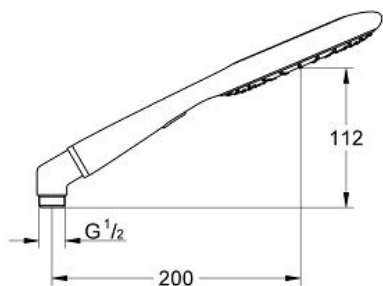

RAINSHOWER ICON 150
Ручной душ, 2 вида струй
MODEL # 27447000

Pure Freude
an Wasser

GROHE

Product Description:
RAINSHOWER ICON 150
Ручной душ, 2 вида струй

Standard Specification:
Rain, SmartRain
Эко функция - ограничение расхода воды
металлический угловой адаптер для комбинации ручного
душа и душевого шланга
GROHE EcoJoy Технология совершенного потока
при уменьшенном расходе воды
GROHE CoolTouch
GROHE DreamSpray превосходный поток воды
GROHE StarLight хромированная поверхность
с системой SpeedClean против известковых отложений
Внутренний охлаждающий канал для продолжительного
срока службы
универсальное крепление, подходящее к любому
стандартному шлангу
может использоваться с проточным водонагревателем