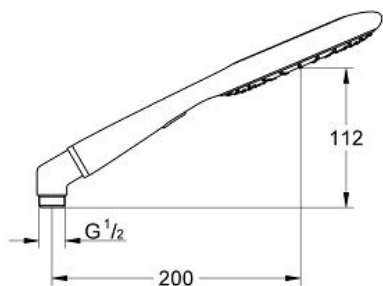

RAINSHOWER ICON 150
Ручной душ, 2 вида струй
MODEL # 27448001

Pure Freude
an Wasser

GROHE

Product Description:
RAINSHOWER ICON 150
Ручной душ, 2 вида струй

Standard Specification:
Rain, SmartRain
Эко функция - ограничение расхода воды
металлический угловой адаптер для комбинации ручного
душа и душевого шланга
GROHE EcoJoy ограничитель расхода воды 9,5 л/мин
GROHE DreamSpray превосходный поток воды
GROHE StarLight хромированная поверхность
с системой SpeedClean против известковых отложений
универсальное крепление, подходящее к любому
стандартному шлангу
может использоваться с проточным водонагревателем
минимальное давление 1,0 бар