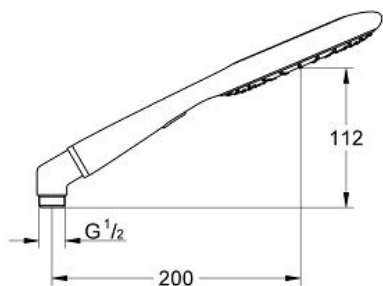

RAINSHOWER ICON 150  
Ручной душ, 2 вида струй  
MODEL # 27449001

Pure Freude  
an Wasser

GROHE

Product Description:  
RAINSHOWER ICON 150  
Ручной душ, 2 вида струй

Standard Specification:  
Rain, SmartRain  
Эко функция - ограничение расхода воды  
металлический угловой адаптер для комбинации ручного  
душа и душевого шланга  
GROHE EcoJoy ограничитель расхода воды 9,5 л/мин  
GROHE DreamSpray превосходный поток воды  
GROHE StarLight хромированная поверхность  
с системой SpeedClean против известковых отложений  
универсальное крепление, подходящее к любому  
стандартному шлангу  
может использоваться с проточным водонагревателем  
минимальное давление 1,0 бар