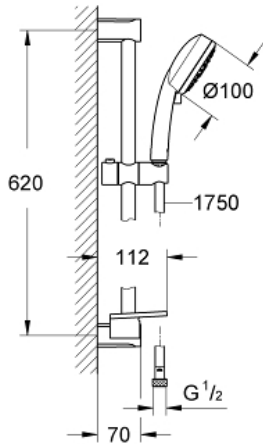

NEW TEMPESTA COSMOPOLITAN 100

Душевой гарнитур, 4 вида струй

MODEL # 27577002

Pure Freude
an Wasser

GROHE

Product Description:

NEW TEMPESTA COSMOPOLITAN 100

Душевой гарнитур, 4 вида струй

Standard Specification:

включает в себя:

ручной душ (27 575)

душевая штанга, 600 мм (27 521)

душевой шланг Relaxaflex 1750 мм 1/2" x 1/2" (28 154)

Полочка GROHE EasyReach (27 596)

GROHE EcoJoy ограничитель расхода воды 9,5 л/мин

минимальное давление 1,0 бар

Color:

□ 27577002 хром