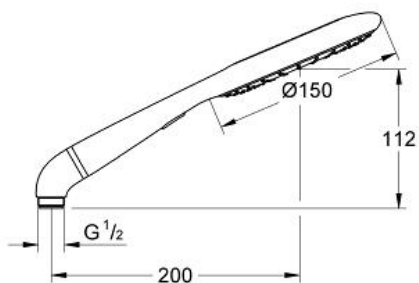

RAINSHOWER ICON 150
Ручной душ, 2 вида струй
MODEL # 27629000

Pure Freude
an Wasser

GROHE

Product Description:
RAINSHOWER ICON 150
Ручной душ, 2 вида струй

Standard Specification:
Rain, SmartRain

Эко функция - ограничение расхода воды
металлический угловой адаптер для комбинации ручного душа и душевого шланга
GROHE EcoJoy ограничитель расхода воды 9,5 л/мин
GROHE DreamSpray превосходный поток воды
GROHE StarLight хромированная поверхность
с системой SpeedClean против известковых отложений
универсальное крепление, подходящее к любому стандартному шлангу
может использоваться с проточным водонагревателем
минимальное давление 1,0 бар

Color:
□ 27629000 хром / песочный