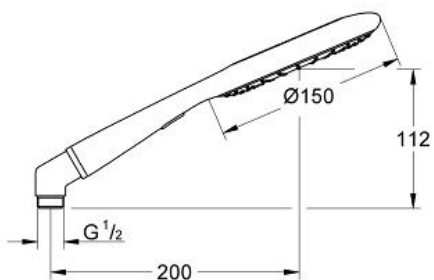

RAINSHOWER ICON 150
Ручной душ, 2 вида струй
MODEL # 27632000

Pure Freude
an Wasser

GROHE

Product Description:

RAINSHOWER ICON 150
Ручной душ, 2 вида струй

Standard Specification:

Rain, SmartRain

Эко функция - ограничение расхода воды
металлический угловой адаптер для комбинации ручного
душа и душевого шланга

GROHE EcoJoy ограничитель расхода воды 9,5 л/мин

GROHE DreamSpray превосходный поток воды

GROHE StarLight хромированная поверхность

с системой SpeedClean против известковых отложений

универсальное крепление, подходящее к любому

стандартному шлангу

может использоваться с проточным водонагревателем

минимальное давление 1,0 бар

Color:

□ 27632000 хром / фисташковый