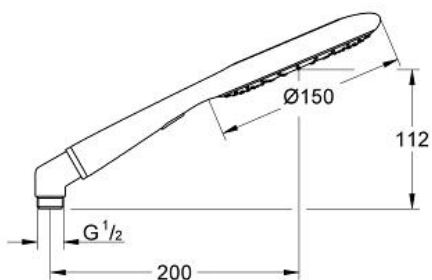

RAINSHOWER ICON 150
Ручной душ, 2 вида струй
MODEL # 27634000

Pure Freude
an Wasser

GROHE

Product Description:

RAINSHOWER ICON 150
Ручной душ, 2 вида струй

Standard Specification:

Rain, SmartRain

Эко функция - ограничение расхода воды
металлический угловой адаптер для комбинации ручного
душа и душевого шланга

GROHE EcoJoy ограничитель расхода воды 9,5 л/мин

GROHE DreamSpray превосходный поток воды

GROHE StarLight хромированная поверхность

с системой SpeedClean против известковых отложений

универсальное крепление, подходящее к любому

стандартному шлангу

может использоваться с проточным водонагревателем

Color:

□ 27634000 хром / глиняный