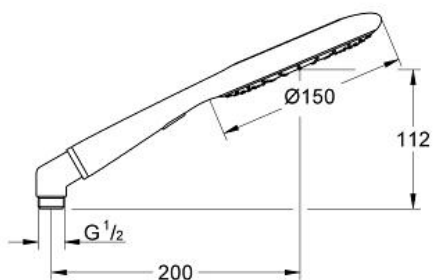

RAINSHOWER ICON 150
Ручной душ, 2 вида струй
MODEL # 27636000

Pure Freude
an Wasser

GROHE

Product Description:

RAINSHOWER ICON 150
Ручной душ, 2 вида струй

Standard Specification:

Rain, SmartRain

Эко функция - ограничение расхода воды
металлический угловой адаптер для комбинации ручного
душа и душевого шланга

GROHE EcoJoy ограничитель расхода воды 9,5 л/мин

GROHE CoolTouch

GROHE DreamSpray превосходный поток воды

GROHE StarLight хромированная поверхность

с системой SpeedClean против известковых отложений

универсальное крепление, подходящее к любому
стандартному шлангу

может использоваться с проточным водонагревателем
минимальное давление 1,0 бар

Color:

□ 27636000 хром / жемчужный