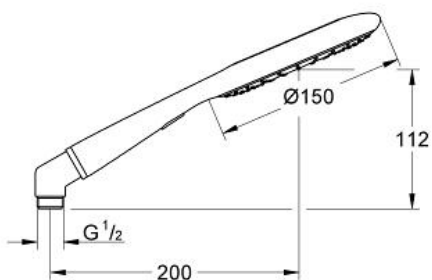

RAINSHOWER ICON 150  
Ручной душ, 2 вида струй  
MODEL # 27638000

Pure Freude  
an Wasser

GROHE

Product Description:

RAINSHOWER ICON 150  
Ручной душ, 2 вида струй

Standard Specification:

Rain, SmartRain

Эко функция - ограничение расхода воды  
металлический угловой адаптер для комбинации ручного  
душа и душевого шланга

GROHE EcoJoy ограничитель расхода воды 9,5 л/мин

GROHE DreamSpray превосходный поток воды

GROHE StarLight хромированная поверхность

с системой SpeedClean против известковых отложений

универсальное крепление, подходящее к любому

стандартному шлангу

может использоваться с проточным водонагревателем

минимальное давление 1,0 бар

Color:

□ 27638000 хром / шоколадный