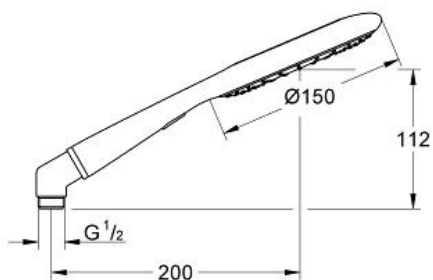

RAINSHOWER ICON 150
Ручной душ, 2 вида струй
MODEL # 27640000

Pure Freude
an Wasser

GROHE

Product Description:

RAINSHOWER ICON 150
Ручной душ, 2 вида струй

Standard Specification:

Rain, SmartRain

Эко функция - ограничение расхода воды
металлический угловой адаптер для комбинации ручного
душа и душевого шланга

GROHE EcoJoy ограничитель расхода воды 9,5 л/мин

GROHE DreamSpray превосходный поток воды

GROHE StarLight хромированная поверхность

с системой SpeedClean против известковых отложений

универсальное крепление, подходящее к любому

стандартному шлангу

может использоваться с проточным водонагревателем

минимальное давление 1,0 бар

Color:

□ 27640000 хром / графитовый