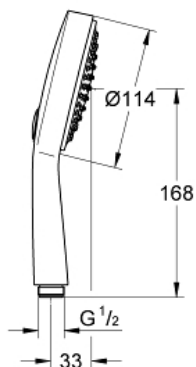

POWER&SOUL COSMOPOLITAN 115

Ручной душ, 2 вида струй

MODEL # 27661000

Pure Freude
an Wasser

GROHE

Product Description:

POWER&SOUL COSMOPOLITAN 115

Ручной душ, 2 вида струй

Standard Specification:

GROHE Rain O2, Rain

GROHE EcoJoy ограничитель расхода воды 9,5 л/мин

GROHE DreamSpray превосходный поток воды

GROHE One-click showering Выбор режима струи нажатием кнопки

GROHE StarLight хромированная поверхность

минимальное давление 1,0 бар

Color:

□ 27661000 хром