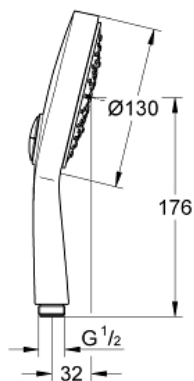

POWER&SOUL COSMOPOLITAN 130

Ручной душ, 4 вида струй

MODEL # 27664000

Pure Freude
an Wasser

GROHE

Product Description:

POWER&SOUL COSMOPOLITAN 130

Ручной душ, 4 вида струй