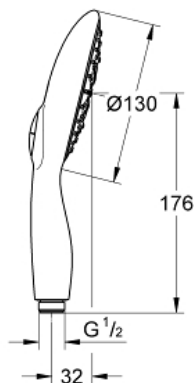

POWER&SOUL 130
 Ручной душ, 4 вида струй
 MODEL # 27672DR0

Pure Freude
 an Wasser

Product Description:
 POWER&SOUL 130
 Ручной душ, 4 вида струй

Standard Specification:
 GROHE Rain O², Rain, Bokoma Spray, Jet
 GROHE DreamSpray превосходный поток воды
 GROHE One-click showering Выбор режима струи нажатием кнопки
 GROHE StarLight хромированная поверхность
 с системой SpeedClean против известковых отложений
 Внутренний охлаждающий канал для продолжительного срока службы
 универсальное крепление, подходящее к любому стандартному шлангу
 может использоваться с проточным водонагревателем