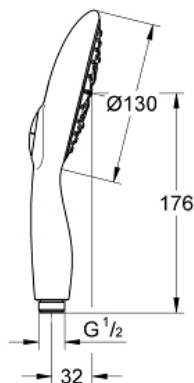

POWER&SOUL 130
 Ручной душ, 4 вида струй
 MODEL # 27672HF0

Pure Freude
 an Wasser

Product Description:
 POWER&SOUL 130
 Ручной душ, 4 вида струй

Standard Specification:
 GROHE Rain O², Rain, Bokoma Spray, Jet
 GROHE DreamSpray превосходный поток воды
 GROHE One-click showering Выбор режима струи нажатием кнопки
 GROHE StarLight хромированная поверхность с системой SpeedClean против известковых отложений
 Внутренний охлаждающий канал для продолжительного срока службы
 универсальное крепление, подходящее к любому стандартному шлангу
 может использоваться с проточным водонагревателем