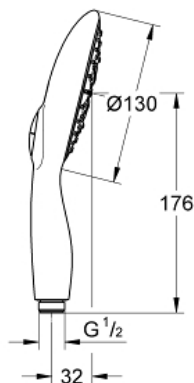

POWER&SOUL 130
 Ручной душ, 4 вида струй
 MODEL # 27672PV0

Pure Freude
 an Wasser

Product Description:
 POWER&SOUL 130
 Ручной душ, 4 вида струй

Standard Specification:
 GROHE Rain O², Rain, Bokoma Spray, Jet
 GROHE DreamSpray превосходный поток воды
 GROHE One-click showering Выбор режима струи нажатием кнопки
 GROHE StarLight хромированная поверхность
 с системой SpeedClean против известковых отложений
 Внутренний охлаждающий канал для продолжительного срока службы
 универсальное крепление, подходящее к любому стандартному шлангу
 может использоваться с проточным водонагревателем