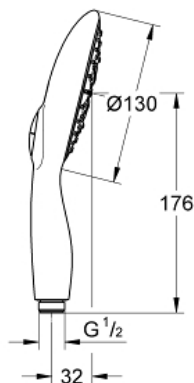

POWER&SOUL 130
 Ручной душ, 4 вида струй
 MODEL # 27672TN0

Pure Freude
 an Wasser

Product Description:
 POWER&SOUL 130
 Ручной душ, 4 вида струй

Standard Specification:
 GROHE Rain O², Rain, Bokoma Spray, Jet
 GROHE DreamSpray превосходный поток воды
 GROHE One-click showering Выбор режима струи нажатием кнопки
 GROHE StarLight хромированная поверхность
 с системой SpeedClean против известковых отложений
 Внутренний охлаждающий канал для продолжительного срока службы
 универсальное крепление, подходящее к любому стандартному шлангу
 может использоваться с проточным водонагревателем