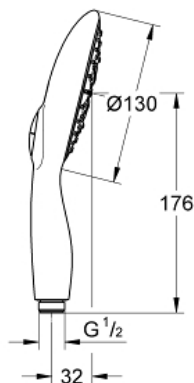

POWER&SOUL 130
 Ручной душ, 4 вида струй
 MODEL # 27672XH0

Pure Freude
 an Wasser

Product Description:
 POWER&SOUL 130
 Ручной душ, 4 вида струй

Standard Specification:
 GROHE Rain O², Rain, Bokoma Spray, Jet
 GROHE DreamSpray превосходный поток воды
 GROHE One-click showering Выбор режима струи нажатием кнопки
 GROHE StarLight хромированная поверхность
 с системой SpeedClean против известковых отложений
 Внутренний охлаждающий канал для продолжительного срока службы
 универсальное крепление, подходящее к любому стандартному шлангу
 может использоваться с проточным водонагревателем