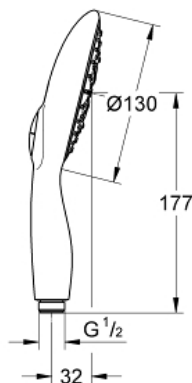

POWER&SOUL 130

Ручной душ 4+ режима струи, серая ду...

MODEL # 27673000

Pure Freude
an Wasser

GROHE