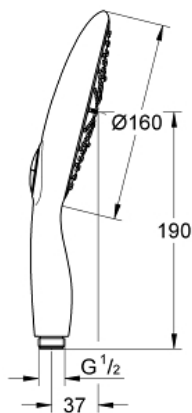

POWER&SOUL 160  
 Ручной душ, 4 вида струй  
 MODEL # 27675000

Pure Freude  
 an Wasser

Product Description:  
 POWER&SOUL 160  
 Ручной душ, 4 вида струй

Standard Specification:  
 GROHE Rain O<sup>2</sup>, Rain, Vokoma Spray, Jet  
 GROHE EcoJoy ограничитель расхода воды 9,5 л/мин  
 GROHE DreamSpray превосходный поток воды  
 GROHE One-click showering Выбор режима струи нажатием кнопки  
 GROHE StarLight хромированная поверхность с системой SpeedClean против известковых отложений  
 Внутренний охлаждающий канал для продолжительного срока службы  
 универсальное крепление, подходящее к любому стандартному шлангу  
 может использоваться с проточным водонагревателем

Color:  
 □ 27675000 хром