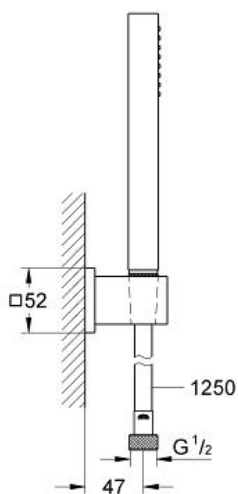

EUPHORIA CUBE STICK
Душевой набор с 1 режимом струи
MODEL # 27703000

Pure Freude
an Wasser

GROHE

Product Description:
EUPHORIA CUBE STICK
Душевой набор с 1 режимом струи

Standard Specification:
включает в себя:
Ручной душ (27 699 000)
настенный держатель (27 693 000)
душевой шланг Silverflex 1.250 мм (28 362)
GROHE EcoJoy ограничитель расхода воды 9,5 л/мин
GROHE DreamSpray превосходный поток воды
GROHE StarLight хромированная поверхность
с системой SpeedClean против известковых отложений
Внутренний охлаждающий канал для продолжительного
срока службы
Twistfree против перекручивания шланга
может использоваться с проточным водонагревателем
минимальное давление 1,0 бар

Color:
□ 27703000 хром