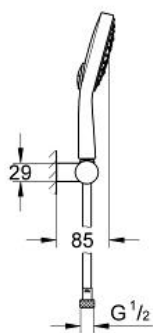

POWER&SOUL COSMOPOLITAN 130

Душевой набор 4+ режима

MODEL # 27741000

Pure Freude
an Wasser

GROHE

Product Description:

POWER&SOUL COSMOPOLITAN 130

Душевой набор 4+ режима

Standard Specification:

включает в себя:

ручной душ Power&Soul Cosmopolitan 130 (27 664 000)

настенный держатель для душа, регулируемый
(27 055 000)

душевой шланг 1750 мм (28 388 000)

GROHE EcoJoy ограничитель расхода воды 9,5 л/мин

GROHE DreamSpray превосходный поток воды

GROHE StarLight хромированная поверхность

с системой SpeedClean против известковых отложений

Внутренний охлаждающий канал для продолжительного
срока службы

Twistfree против перекручивания шланга

может использоваться с проточным водонагревателем

минимальное давление 1,0 бар

Color:

□ 27741000 хром