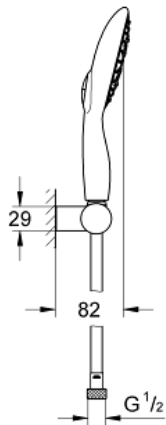

POWER&SOUL 130  
Душевой набор 4+ режима  
MODEL # 27742000

Pure Freude  
an Wasser

GROHE

Product Description:  
POWER&SOUL 130  
Душевой набор 4+ режима

Standard Specification:  
включает в себя:  
ручной душ Power&Soul 130 (27 673 000)  
настенный держатель для душа, регулируемый  
(27 055 000)  
душевой шланг 1750 мм (28 388 000)  
GROHE EcoJoy ограничитель расхода воды 9,5 л/мин  
GROHE DreamSpray превосходный поток воды  
GROHE StarLight хромированная поверхность  
с системой SpeedClean против известковых отложений  
Внутренний охлаждающий канал для продолжительного  
срока службы  
Twistfree против перекручивания шланга  
может использоваться с проточным водонагревателем  
минимальное давление 1,0 бар

Color:  
□ 27742000 хром