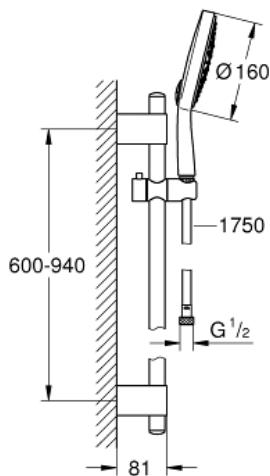

# POWER&SOUL COSMOPOLITAN 160

Душевой гарнитур, 4 вида струй

MODEL # 27746000

Pure Freude  
an Wasser

GROHE

#### Product Description:

POWER&SOUL COSMOPOLITAN 160

Душевой гарнитур, 4 вида струй

#### Standard Specification:

включает в себя:

ручной душ Power&Soul Cosmopolitan 160 (27 668 000)

душевая штанга, 900 мм (27 785)

с металлическими настенными креплениями

душевой шланг 1750 мм (28 388 000)

GROHE EcoJoy ограничитель расхода воды 9,5 л/мин

Color:

□ 27746000 хром