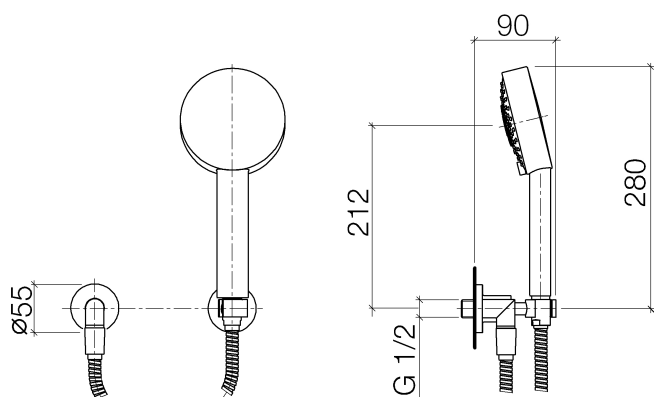

Душ - Tara.

Душевой гарнитур со шлангом с отдельными розетками - чёрный матовый

Артикульный номер: 27 803 892-33

- с трех или пятипозиционным переключением: нормальная, мягкая и массажная струи
- с системой защиты от известковых отложений
- отвод для душа 1/2"
- розетка для настенного присоединительного колена Ø 55 мм
- розетка для душевой штанги Ø 55 мм
- металлический душевой шланг 1250 мм со встроенной защитой от перекручивания
- настенное соединительное колено 1/2"
- расход макс. 7,6 л/мин
- Защищён от обратного потока.

чёрный матовый

размерный чертеж

Все величины в мм / дюймах = мм x 0,0394

Душ - Tara.

Душевой гарнитур со шлангом с отдельными розетками - чёрный матовый

Артикульный номер: 27 803 892-33

график расхода

Другие варианты поверхностей

хром
27 803 892-00

платина матовая
27 803 892-06

платина
27 803 892-08

Сурium
27 803 892-49

Другие поверхности по запросу (x-tra Service)

Душ - Tara.

Душевой гарнитур со шлангом с отдельными розетками - чёрный матовый

Артикульный номер: 27 803 892-33

Рекомендуемое комплектующее изделие

35 085 970 90

Уголок для настенного
монтажа -

Спецификация запасных частей

№	Артикульный №	Наименование	Расходуемое кол-во
1	28 450 892-33		1
2	28 050 892-33	держатель для душа - чёрный матовый	1
3	28 104 970-33	Металлический шланг для душа 1/2" x 1/2" x 1250 мм - чёрный матовый	1
4	28 014 979-33	Ручной душ - чёрный матовый	1