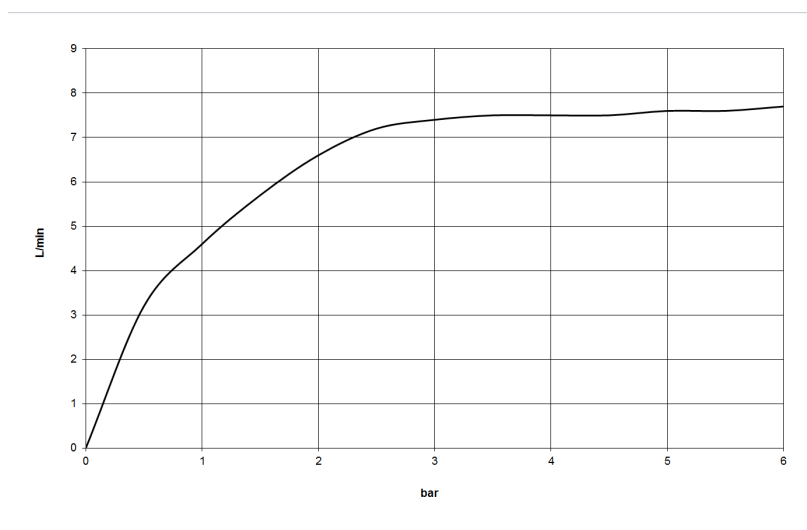

чёрный матовый

размерный чертеж

Все величины в мм / дюймах = мм x 0,0394

Душ - Tara.

Душевой гарнитур со шлангом с отдельными розетками - чёрный матовый

Артикульный номер: 27 803 892-33

график расхода

Другие варианты поверхностей