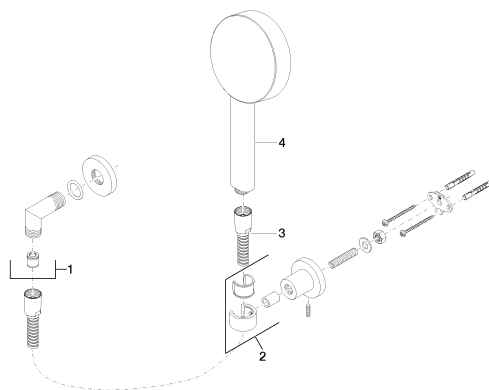

Душ - Tara.

Душевой гарнитур со шлангом с отдельными розетками - чёрный матовый

Артикульный номер: 27 803 892-33

- с трех или пятипозиционным переключением: нормальная, мягкая и массажная струи
- с системой защиты от известковых отложений
- отвод для душа 1/2"
- розетка для настенного присоединительного колена Ø 55 мм
- розетка для душевой штанги Ø 55 мм
- металлический душевой шланг 1250 мм со встроенной защитой от перекручивания
- настенное соединительное колено 1/2"
- расход макс. 7,6 л/мин
- Защищён от обратного потока.

Артикульный номер: 27 803 892-33

Рекомендуемое комплектующее изделие

35 085 970 90

Уголок для настенного
монтажа -

Спецификация запасных частей

№	Артикульный №	Наименование	Расходуемое кол-во
1	28 450 892-33		1
2	28 050 892-33	держатель для душа - чёрный матовый	1
3	28 104 970-33	Металлический шланг для душа 1/2" x 1/2" x 1250 мм - чёрный матовый	1
4	28 014 979-33	Ручной душ - чёрный матовый	1