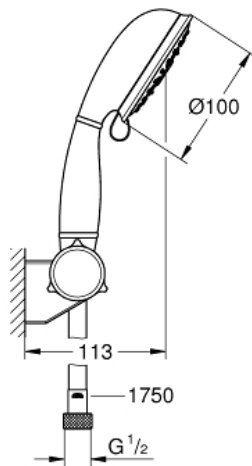

NEW TEMPESTA RUSTIC 100
Душевой набор, 4 режима струи
MODEL # 27805001

Pure Freude
an Wasser

GROHE

Product Description:
NEW TEMPESTA RUSTIC 100
Душевой набор, 4 режима струи

Standard Specification:
включает в себя:
ручной душ (27 608)
регулируемый настенный держатель (27 595)
душевой шланг Relaxaflex 1750 мм 1/2" x 1/2" (28 154)
GROHE EcoJoy ограничитель расхода воды 9,5 л/мин
GROHE DreamSpray превосходный поток воды
GROHE StarLight хромированная поверхность
с системой SpeedClean против известковых отложений
Внутренний охлаждающий канал для продолжительного
срока службы
может использоваться с проточным водонагревателем
минимальное давление 1,0 бар

Color:
□ 27805001 хром