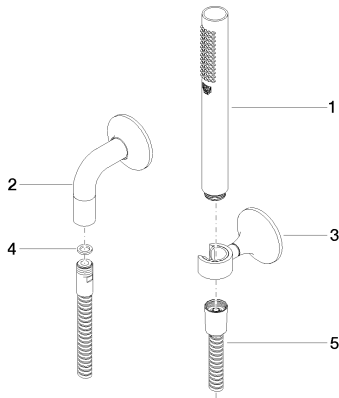

Душ - VAIA

Душевой гарнитур со шлангом с отдельными розетками - Dark Brass matt

Артикульный номер: 27 808 809-16

- нормальная струя
- с системой защиты от известковых отложений
- отвод для душа 3/8"
- розетка для настенного присоединительного колена Ø 60 мм
- розетка для душевой штанги Ø 60 мм
- металлический душевой шланг 1250 мм со встроенной защитой от перекручивания
- настенное соединительное колено 1/2"
- расход макс. 7,6 л/мин
- Группа смесителей согл. DIN 4109: 1
- Защищён от обратного потока.

Dark Brass matt

размерный чертёж

Все величины в мм / дюймах = мм x 0,0394

Душ - VAIA

Душевой гарнитур со шлангом с отдельными розетками - Dark Brass matt

Артикульный номер: 27 808 809-16

Другие варианты поверхностей

Уголок для настенного
монтажа -

Душ - VAIA

Душевой гарнитур со шлангом с отдельными розетками - Dark Brass matt

Артикульный номер: 27 808 809-16

Спецификация запасных частей

№	Артикульный №	Наименование	Расходуемое кол-во
1	28 013 979-16	Ручной стержневой душ - Dark Brass matt	1
2	28 450 809-16	Настенное присоединительное колено - Dark Brass matt	1
3	28 050 809-16	держатель для душа - Dark Brass matt	1
4	09 14 20 026 90	Прокладка -	1
5	09 30 02 072-16		1