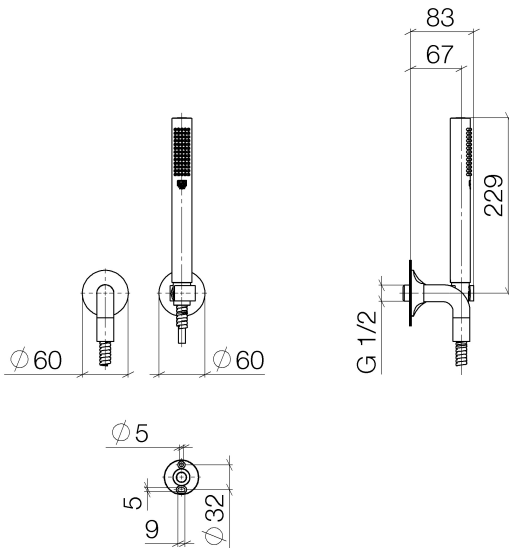

Душ - VAIA

Душевой гарнитур со шлангом с отдельными розетками - Dark Brass matt

Артикульный номер: 27 808 809-16

- нормальная струя
- с системой защиты от известковых отложений
- отвод для душа 3/8"
- розетка для настенного присоединительного колена Ø 60 мм
- розетка для душевой штанги Ø 60 мм
- металлический душевой шланг 1250 мм со встроенной защитой от перекручивания
- настенное соединительное колено 1/2"
- расход макс. 7,6 л/мин
- Группа смесителей согл. DIN 4109: 1
- Защищён от обратного потока.

Dark Brass matt

размерный чертёж

Все величины в мм / дюймах = мм x 0,0394

Душ - VAIA

Душевой гарнитур со шлангом с отдельными розетками - Dark Brass matt

Артикульный номер: 27 808 809-16

Другие варианты поверхностей

Уголок для настенного
монтажа -

Душ - VAIA

Душевой гарнитур со шлангом с отдельными розетками - Dark Brass matt

Артикульный номер: 27 808 809-16

Спецификация запасных частей

№	Артикульный №	Наименование	Расходуемое кол-во
1	28 013 979-16	Ручной стержневой душ - Dark Brass matt	1
2	28 450 809-16	Настенное присоединительное колено - Dark Brass matt	1
3	28 050 809-16	держатель для душа - Dark Brass matt	1
4	09 14 20 026 90	Прокладка -	1
5	09 30 02 072-16		1