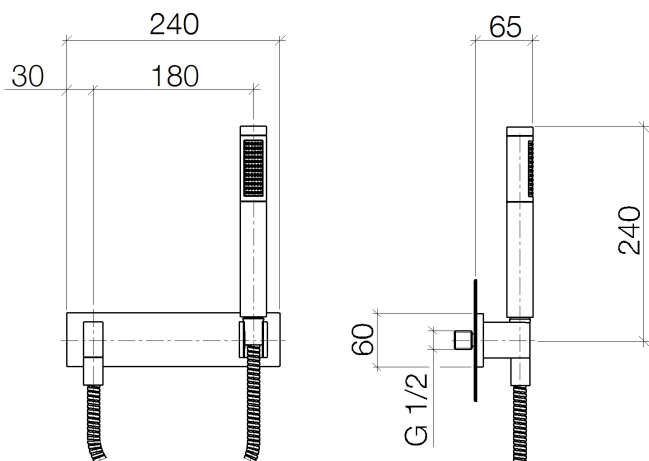

Душ - Deque

Душевой гарнитур со шлангом с накладной панелью - чёрный матовый

Артикульный номер: 27 818 980-33

- нормальная струя
- с системой защиты от известковых отложений
- отвод для душа 3/8"
- крышка 240 x 60 мм
- металлический душевой шланг 1250 мм со встроенной защитой от перекручивания
- настенное соединительное колено 1/2"
- расход макс. 7,6 л/мин
- Защищён от обратного потока.

чёрный матовый

размерный чертеж

Все величины в мм / дюймах = мм x 0,0394

Душ - Deque

Душевой гарнитур со шлангом с накладной панелью - чёрный матовый

Артикульный номер: 27 818 980-33

график расхода

Другие варианты поверхностей

Артикульный номер: 27 818 980-33

Рекомендуемое комплектующее изделие

35 085 970 90

Уголок для настенного  
монтажа -

Душ - Deque

Душевой гарнитур со шлангом с накладной панелью - чёрный матовый

Артикульный номер: 27 818 980-33

## Спецификация запасных частей

№	Артикульный №	Наименование	Расходуемое кол-во
1	28 013 979-33	Ручной стержневой душ - чёрный матовый	1
2	09 30 02 072-33	Металлический шланг для душа 1/2" x 3/8" x 1250 мм - чёрный матовый	1
3	09 16 01 014 90	кольцо -	1
4	09 23 01 040 90	вставка -	1
5	09 24 03 116 20 90	нипель -	1
6	09 14 10 008 90	Прокладка -	1
7	09 30 30 054 90	Крепление -	1
8	09 31 11 026 90	Крепление -	2
9	09 11 03 026 20-33	Подключение - чёрный матовый	1
10	09 31 11 005 90	Крепление -	1
11	09 14 10 077 90	Прокладка -	1
12	09 24 03 107 20 90	нипель -	1
13	09 21 02 069-33	чехол/втулка - чёрный матовый	1
14	09 14 20 026 90	Прокладка -	1
15	04 31 11 112 00 90	Крепление -	1
16	09 17 20 035-33	Держатель - чёрный матовый	1
17	09 18 40 078 90	Держатель -	1
18	05 30 31 025 00 90	Крепление -	1
19	09 11 02 120-33		1
20	09 24 03 073 90	нипель -	1