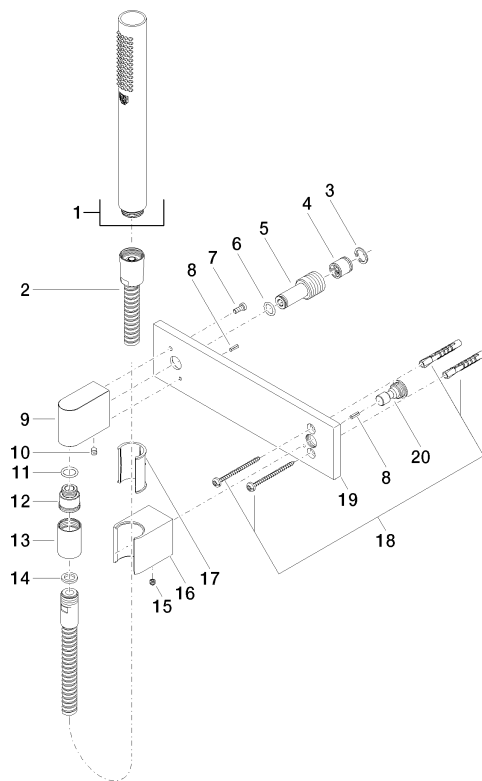

Душ - Deque

Душевой гарнитур со шлангом с накладной панелью - чёрный матовый

Артикульный номер: 27 818 980-33

- нормальная струя
- с системой защиты от известковых отложений
- отвод для душа 3/8"
- крышка 240 x 60 мм
- металлический душевой шланг 1250 мм со встроенной защитой от перекручивания
- настенное соединительное колено 1/2"
- расход макс. 7,6 л/мин
- Защищён от обратного потока.

чёрный матовый

размерный чертеж

Все величины в мм / дюймах = мм x 0,0394

Душ - Deque

Душевой гарнитур со шлангом с накладной панелью - чёрный матовый

Артикульный номер: 27 818 980-33

график расхода

Другие варианты поверхностей

Артикульный номер: 27 818 980-33

Рекомендуемое комплектующее изделие

35 085 970 90

Уголок для настенного  
монтажа -

Душ - Deque

Душевой гарнитур со шлангом с накладной панелью - чёрный матовый

Артикульный номер: 27 818 980-33

## Спецификация запасных частей

№	Артикульный №	Наименование	Расходуемое кол-во
1	28 013 979-33	Ручной стержневой душ - чёрный матовый	1
2	09 30 02 072-33	Металлический шланг для душа 1/2" x 3/8" x 1250 мм - чёрный матовый	1
3	09 16 01 014 90	кольцо -	1
4	09 23 01 040 90	вставка -	1
5	09 24 03 116 20 90	нипель -	1
6	09 14 10 008 90	Прокладка -	1
7	09 30 30 054 90	Крепление -	1
8	09 31 11 026 90	Крепление -	2
9	09 11 03 026 20-33	Подключение - чёрный матовый	1
10	09 31 11 005 90	Крепление -	1
11	09 14 10 077 90	Прокладка -	1
12	09 24 03 107 20 90	нипель -	1
13	09 21 02 069-33	чехол/втулка - чёрный матовый	1
14	09 14 20 026 90	Прокладка -	1
15	04 31 11 112 00 90	Крепление -	1
16	09 17 20 035-33	Держатель - чёрный матовый	1
17	09 18 40 078 90	Держатель -	1
18	05 30 31 025 00 90	Крепление -	1
19	09 11 02 120-33		1
20	09 24 03 073 90	нипель -	1