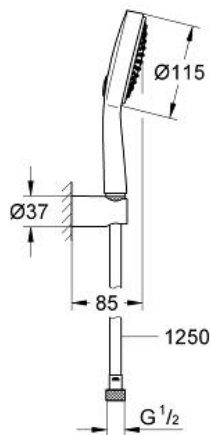

POWER&SOUL COSMOPOLITAN 115

Душевой набор, 2 вида струй

MODEL # 27838000

Pure Freude
an Wasser

GROHE

Product Description:

POWER&SOUL COSMOPOLITAN 115

Душевой набор, 2 вида струй

Standard Specification:

включает в себя:

ручной душ Power&Soul Cosmopolitan 115 (27 661 000)

Настенный держатель (27 056)

душевой шланг Silverflex 1.250 мм (28 362)

GROHE DreamSpray превосходный поток воды

GROHE StarLight хромированная поверхность

с системой SpeedClean против известковых отложений

Внутренний охлаждающий канал для продолжительного срока службы

Twistfree против перекручивания шланга

может использоваться с проточным водонагревателем

минимальное давление 1,0 бар

Color:

□ 27838000 хром