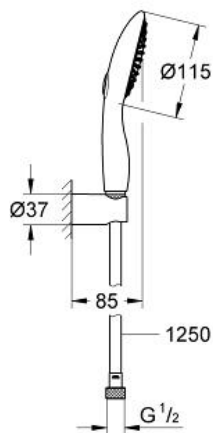

POWER&SOUL 115
Душевой набор, 2 вида струй
MODEL # 27839000

Pure Freude
an Wasser

GROHE

Product Description:
POWER&SOUL 115
Душевой набор, 2 вида струй

Standard Specification:
включает в себя:
ручной душ Power&Soul 115 (27 671 000)
Настенный держатель (27 056)
душевой шланг Silverflex 1.250 мм (28 362)
GROHE DreamSpray превосходный поток воды
GROHE StarLight хромированная поверхность
с системой SpeedClean против известковых отложений
Внутренний охлаждающий канал для продолжительного
срока службы
Twistfree против перекручивания шланга
может использоваться с проточным водонагревателем
минимальное давление 1,0 бар

Color:
□ 27839000 хром