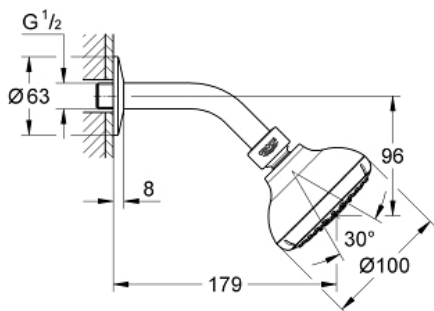

NEW TEMPESTA 100  
Верхний душ и душевой ...  
MODEL # 27870001

Pure Freude  
an Wasser

GROHE

Product Description:

NEW TEMPESTA 100

Верхний душ и душевой кронштейн, 4 режима струи

Standard Specification:

GROHE Rain O2, Rain, Massage, Jet  
шаровый шарнир +/- 15° вращающийся

Душевой кронштейн с соединением на 1/2"  
розетки

GROHE EcoJoy ограничитель расхода воды 9,5 л/мин

GROHE DreamSpray превосходный поток воды

GROHE StarLight хромированная поверхность

с системой SpeedClean против известковых отложений

Внутренний охлаждающий канал для продолжительного  
срока службы

может использоваться с проточным водонагревателем  
минимальное давление 1,0 бар

Color:

□ 27870001 хром