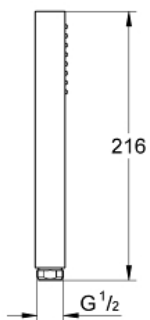

# EUPHORIA CUBE+ STICK

Ручной душ, 1 вид струи

MODEL # 27888000

Pure Freude  
an Wasser

GROHE

Product Description:  
EUPHORIA CUBE+ STICK  
Ручной душ, 1 вид струи

Standard Specification:  
нормальная струя  
металл  
GROHE EcoJoy ограничитель расхода воды 9,5 л/мин  
GROHE DreamSpray превосходный поток воды  
GROHE StarLight хромированная поверхность  
с системой SpeedClean против известковых отложений  
Внутренний охлаждающий канал для продолжительного  
срока службы  
универсальное крепление, подходящее к любому  
стандартному шлангу  
может использоваться с проточным водонагревателем  
минимальное давление 1,0 бар