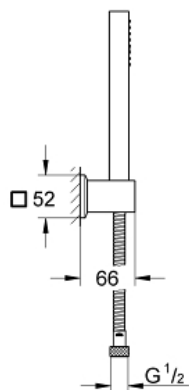

EUPHORIA CUBE+ STICK  
Душевой набор с 1 режимом струи  
MODEL # 27889000

Pure Freude  
an Wasser

GROHE

Product Description:  
EUPHORIA CUBE+ STICK  
Душевой набор с 1 режимом струи

Standard Specification:  
включает в себя: ручной душ, металл (27 888 000),  
настенный держатель (27 706 000), металлический  
душевой шланг 1500 мм (28 417)  
GROHE EcoJoy ограничитель расхода воды 9,5 л/мин  
GROHE DreamSpray превосходный поток воды  
GROHE StarLight хромированная поверхность  
с системой SpeedClean против известковых отложений  
Внутренний охлаждающий канал для продолжительного  
срока службы  
Twistfree против перекручивания шланга  
может использоваться с проточным водонагревателем  
минимальное давление 1,0 бар

Color:  
□ 27889000 хром