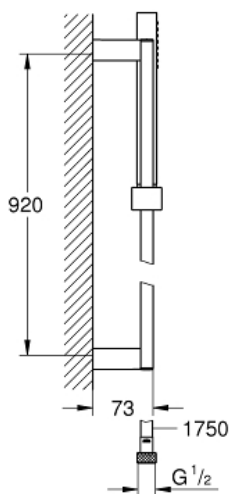

EUPHORIA CUBE+ STICK
Душевой гарнитур с 1 режимом струи
MODEL # 27890000

Pure Freude
an Wasser

GROHE

Product Description:
EUPHORIA CUBE+ STICK
Душевой гарнитур с 1 режимом струи

Standard Specification:
включает в себя:
ручной душ, металл
душевая штанга 900 мм (27 841)
металлический шланг 1750 мм (28 025)
GROHE EcoJoy ограничитель расхода воды 9,5 л/мин
GROHE DreamSpray превосходный поток воды
GROHE StarLight хромированная поверхность
с системой SpeedClean против известковых отложений
Внутренний охлаждающий канал для продолжительного
срока службы
Twistfree против перекручивания шланга
может использоваться с проточным водонагревателем
минимальное давление 1,0 бар

Color:
□ 27890000 хром