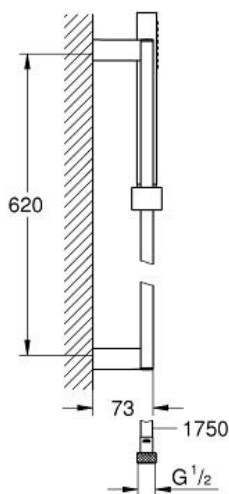

EUPHORIA CUBE+ STICK
Душевой гарнитур с 1 режимом струи
MODEL # 27891000

Pure Freude
an Wasser

GROHE

Product Description:
EUPHORIA CUBE+ STICK
Душевой гарнитур с 1 режимом струи

Standard Specification:
включает в себя: ручной душ, металл (27 888 000),
душевая штанга 600 мм (27 892 000) металлический шланг
1750 мм (28 025)

GROHE EcoJoy ограничитель расхода воды 9,5 л/мин
GROHE DreamSpray превосходный поток воды, GROHE
StarLight хромированная поверхность
с системой SpeedClean против известковых отложений
Внутренний охлаждающий канал для продолжительного
срока службы

Twistfree против перекручивания шланга
может использоваться с проточным водонагревателем
минимальное давление 1,0 бар

Color:
□ 27891000 хром