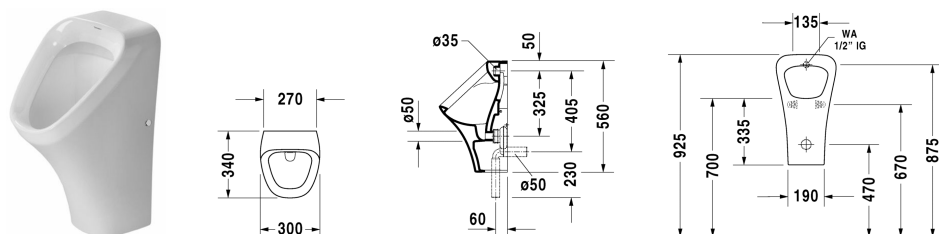

DuraStyle Писсуар # 280430..00 / 280430..07

| < 300 мм > |

Писсуар	Размеры	Вес	Order number
подача воды сзади, с вытяжкой, сток внутренний вертикальный или горизонтальный, включая крепление			
Цвета			
00 Белый Alpin 20 HygieneGlaze (антибактериальная керамическая глазурь с практически неограниченной эффективностью)			
Variant			
модель без "мушки"	300 x 340 мм	15,400 кг	280430..00
модель с "мушкой"	300 x 340 мм	15,400 кг	280430..07
Sanitary ceramics with the special WonderGliss surface finish will remain clean and attractive-looking for a long time to come. When ordering WonderGliss please add a "1" as eleventh digit to the model number.			
Accessory			
Сифон с вытяжкой 1 - 4 л, сток горизонтальный (скрытый)	ø 50 мм	0,200 кг	005112
Сифон с вытяжкой 1 - 4 л, сток внутренний вертикальный	ø 50 мм	0,200 кг	005111
Гарнитура для подачи воды для писсуаров с подачей воды сзади	1/2" мм	0,100 кг	695800

All drawings contain the necessary measurements which are subject to standard tolerances. They are stated in mm and are non-binding. Exact measurements, in particular for customised installation scenarios, can only be taken from the finished ceramic piece.