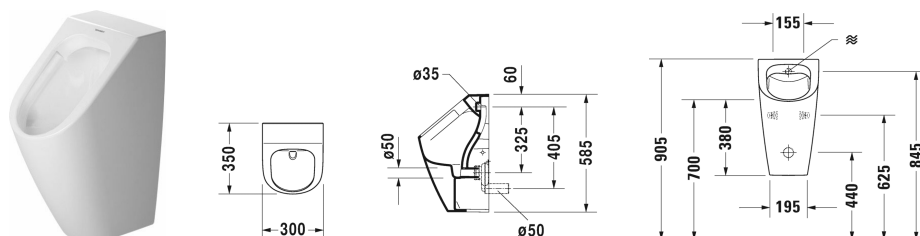

ME by Starck Писсуар Duravit Rimless® 0,5 л # 280930..00 / 280930..07

| < 300 мм > |

Писсуар Duravit Rimless® 0,5 л	Размеры	Вес	Order number
без смывного края, подача воды сзади, с вытяжкой, сток горизонтальный, включая крепление			
Цвета			
00 Белый Alpin 20 HygieneGlaze (антибактериальная керамическая глазурь с практически неограниченной эффективностью)			
Variant			
модель без "мушки"	300 x 350 мм	19,100 кг	280930..00
модель с "мушкой"	300 x 350 мм	19,100 кг	280930..07
Справка			
Требуется сифон 0051130000			
Sanitary ceramics with the special WonderGliss surface finish will remain clean and attractive-looking for a long time to come. When ordering WonderGliss please add a "1" as eleventh digit to the model number.			
Accessory			
Сетка для писсуара		0,200 кг	005042
Гарнитура для подачи воды для писсуаров с подачей воды сзади	1/2" мм	0,100 кг	695800
Сифон с вытяжкой сток горизонтальный (скрытый)	ø 50 мм	0,200 кг	005113

All drawings contain the necessary measurements which are subject to standard tolerances. They are stated in mm and are non-binding. Exact measurements, in particular for customised installation scenarios, can only be taken from the finished ceramic piece.